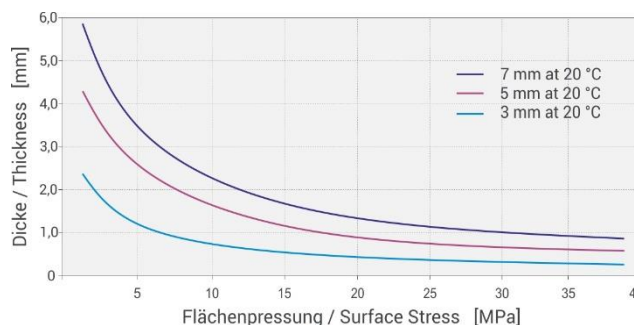

\*Другие размеры доступны по запросу

Диаграмма Давление -Температура показывает рабочие ограничения с учетом синхронного влияния давления и температуры.

Участок 1: Типичные рабочие ограничения  
 Участок 2: Максимальные пределы применения, после технического контроля